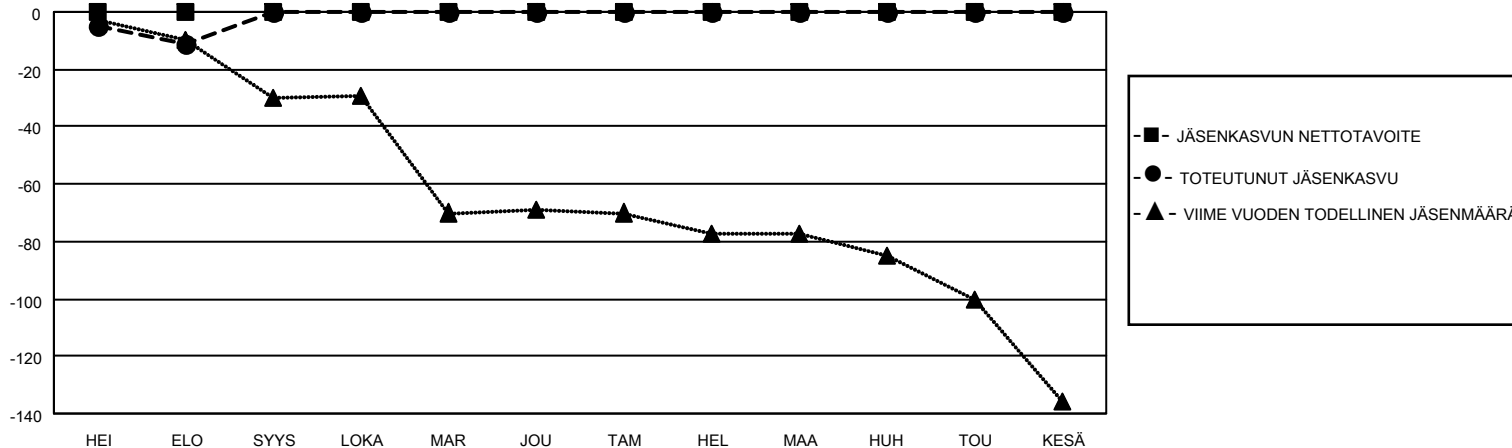

# MONTHLY MEMBERSHIP PROGRESS REPORT

SIJAINTI FINLAND

District 107 E

Results as of: 8/31/2021

Klubit				jäsentä			
TULOKSET 2021-2022				TULOKSET 2021-2022			
NELJÄNNES	UUDEN KLUBIN TAVOITE	UUDET KLUBIT	LOPETETUT KLUBIT	NELJÄNNES	JÄSENKASVUN NETTOTAVOITE	TOTEUTUNUT JÄSENKASVU	POISTETUT JÄSENET (mukaan lukien siirrot)
HEI/ELO/SYYS	0	0	2	HEI/ELO/SYYS	0	2	12
LOKA/MAR/JOU	0	0	0	LOKA/MAR/JOU	0	0	0
TAM/HEL/MAA	0	0	0	TAM/HEL/MAA	0	0	0
HUH/TOU/KESÄ	0	0	0	HUH/TOU/KESÄ	0	0	0

TAVOITTEET JA UUDET KLUBIT, KUMULATIIVINEN

TAVOITTEET JA JÄSENET, KUMULATIIVINEN

LAKKAUTETUT KLUBIT: 2

ERONNEET JÄSENET

KUOLLUT	3
KLUBI LAKKAUTETTU	0
MUU	9
<b>YHTEENSÄ</b>	<b>12</b>

1 CLUBS OF 71 LISÄNNYT YHDEN TAI USEAMMAN UUTTA JÄSENTÄ