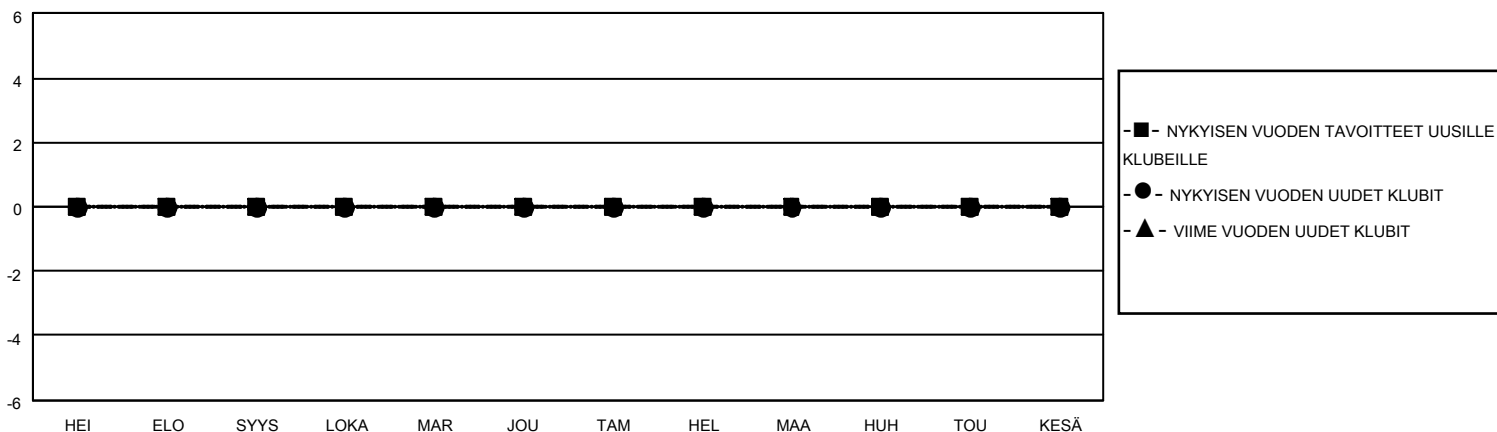

MONTHLY MEMBERSHIP PROGRESS REPORT

SIJAINTI FINLAND

District 107 E

Results as of: 8/31/2021

Klubit				jäsentä			
TULOKSET 2021-2022				TULOKSET 2021-2022			
NELJÄNNES	UUDEN KLUBIN TAVOITE	UUDET KLUBIT	LOPETETUT KLUBIT	NELJÄNNES	JÄSENKASVUN NETTOTAVOITE	TOTEUTUNUT JÄSENKASVU	POISTETUT JÄSENET (mukaan lukien siirrot)
HEI/ELO/SYYS	0	0	2	HEI/ELO/SYYS	0	2	12
LOKA/MAR/JOU	0	0	0	LOKA/MAR/JOU	0	0	0
TAM/HEL/MAA	0	0	0	TAM/HEL/MAA	0	0	0
HUH/TOU/KESÄ	0	0	0	HUH/TOU/KESÄ	0	0	0

TAVOITTEET JA UUDET KLUBIT, KUMULATIIVINEN